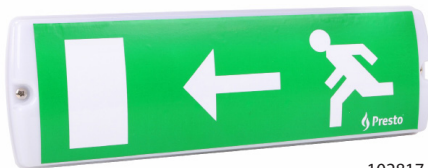

Opaste- ja turvavalaisimet

PrestoLight® Pro on monikäyttöinen opaste- ja turvavalaisin. Valaisin voidaan kytkeä siten, että se valaisee jatkuvasti, myös verkkovirtakatkosten aikana. Vaihtoehtoisesti PrestoLight® Pro voidaan kytkeä toimimaan ainoastaan verkkovirran syötön katketessa. Varavoimalähteenä virtakatkosten aikana toimii valaisimeen sisäänrakennettu, automaattisesti aktivoituva, akku. Valaisimen mukana toimitetaan EN ISO 7010 mukaiset poistumisopasteet.

PrestoLight® Pro:n valonlähteenä käytettävän LED-tekniikan ansioista valaisimien energiankulutus on vain 1,35 W (27 x 0,05W). Valaisimien paloaika on 50.000 tuntia (Valonlähteellä on jäljellä 75 % valovoimastaan 50.000 tunnin jälkeen). Verkkovirtakatkon (hätkäkäyttö) aikana PrestoLight® Pro:n toiminta-aika on jopa 3 tuntia.

Valaisimet ovat CE-hyväksytyjä ja täyttävät IP65-kotelointiluokan vaatimukset.

102817

102818

TEKNISET TIEDOT

TUOTENRO	NIMI	LUKUETÄISYYS	JÄNNITE	KOTELOINTI	L x K x S (mm.)	TEHO	PATTERI	HÄTÄKÄYTTÖ
102817	PrestoLightProSeinä20	20m	230V	IP65	350x120x60	1,35W	NiMh 3,6V	3 tuntia
102818	PrestoLightProKatto29	29m	230V	IP65	350x220x120	1,35W	NiMh 3,6V	3 tuntia