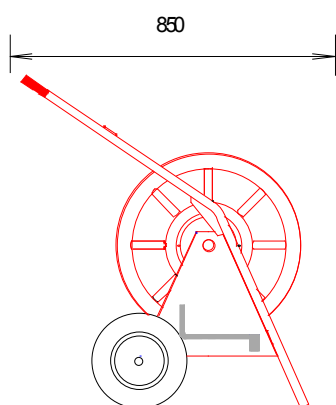

Toimituksessa on mukana 1,5 m syöttöletku pikaliittimellä.

Letkumateriaalina joko peruskumiletku tai STABILO®-letku. Kärri voidaan toimittaa erikoistilauksesta myös muilla letkupituuksilla.

STABILO®-letku on kevyttä ja vahvaa polyesterilankapinnoitettua materiaalia. Letkun sisäpuolinen kumiointi on otsonin ja UV-säteilyn kestävä EPDM-kumia. Perusvärinä STABILO®-letkulla on musta, mutta letkukärri voidaan toimittaa myös keltaisella huomioväriletkulla.

STABILO® -letku

Maksimi työpaine: 3,0 MPa

Murtumispaine: 8,0 MPa

Paino 19 mm: 0,12 kg/m

Paino 25 mm: 0,15 kg/m

Käyttölämpötila: -30 °C ... +80 °C

Kaikkien Presto-letkukärrien suihkusuihtimessa on liitos koeponnistusta varten.

Suihkusuutin

19 mm / koeponnistusyhteellä

25 mm / koeponnistusyhteellä

Letkukela 5

Tuote-numero	Tyyppi	Letkun halkaisija/pituus	Mitat l x k x s	Letkun materiaali	LVI
101820	5/500	25 mm / 30 m	700 x 1000 x 850 mm	Stabilo®	295 3743
100915	5/500	25 mm / 30 m	700 x 1000 x 850 mm	Kumi	295 3755
100917	5/500	25 mm / 50 m	700 x 1000 x 850 mm	Kumi	295 3748