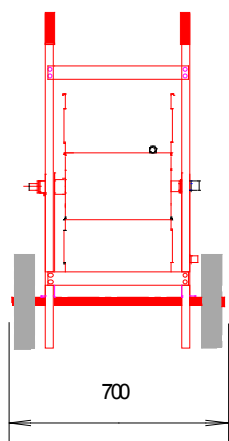

STABILO® -letku

Maksimi työpaine: 3,0 MPa

Murtumispaine: 8,0 MPa

Paino 19 mm: 0,12 kg/m

Paino 25 mm: 0,15 kg/m

Käyttölämpötila: -30 °C ... +80 °C

Kaikkien Presto-letkukärrien suihkusuihtimessa on liitos koeponnistusta varten.

Suihkusuutin

19 mm / koeponnistusyhteellä

25 mm / koeponnistusyhteellä

Letkukela 5

Tuote-numero	Tyyppi	Letkun halkaisija/pituus	Mitat l x k x s	Letkun materiaali	LVI
101820	5/500	25 mm / 30 m	700 x 1000 x 850 mm	Stabilo®	295 3743
100915	5/500	25 mm / 30 m	700 x 1000 x 850 mm	Kumi	295 3755
100917	5/500	25 mm / 50 m	700 x 1000 x 850 mm	Kumi	295 3748