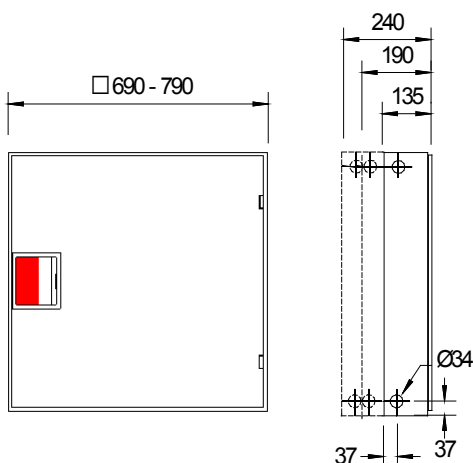

0402-CPR-SC0982-13

CE-merkitty direktiivin
EN 671-1:2012 mukaan.
Täyttää rakennustuote-
asetuksen 305/2011

Ruotsin tekninen
tutkimuslaitos

Pinta-asennettava pikapalopostikaappi, perusmalli

Presto-pikapalopostikaappi 3 on seinään kiinnitettävien pikapalopostien perusmalli.

Kaikkien Presto-pikapalopostien suihkusuuttimessa on liitos koeponnistusta varten.

Suihkusuutin

19 mm / koeponnistusyhteellä
25 mm / koeponnistusyhteellä

Pikapaloposti 3 – 690 x 690 mm

Tuotenumero	Tyyppi	Letkun halkaisija/pituus	Kaapin mitat l x k x s	LVI
101609	3/135	19 mm / 25 m	690 x 690 x 135 mm	295 3706
101611	3/190	19 mm / 30 m	690 x 690 x 190 mm	295 3709
101612	3/190	25 mm / 25 m	690 x 690 x 190 mm	295 3708
101614	3/240	25 mm / 30 m	690 x 690 x 240 mm	295 3711

Pikapaloposti 3S – 790 x 790 mm

Tuotenumero	Tyyppi	Letkun halkaisija/pituus	Kaapin mitat l x k x s	LVI
101610	3S/135	19 mm / 30 m	790 x 790 x 135 mm	295 3707
101613	3S/190	25 mm / 30 m	790 x 790 x 190 mm	295 3710