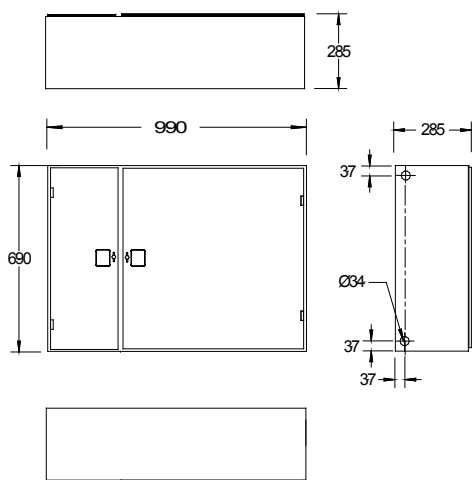

## Pinta-asennettava pikapalopostikaappi, jossa tila sammuttimelle

Presto-pikapalopostikaappi Kombi on seinään kiinnitettävä pikapaloposti, jossa on tila myös sammuttimelle. Yhdistelmäkaapin eri mallit mahdollistavat käsisammuttimen sijoittamisen joko letkukelan viereen tai sen alapuolelle.

### Suihkusuutin

19 mm / koeponnistusyhteellä  
25 mm / koeponnistusyhteellä

## Pikapaloposti Kombi – vaakamalli

Tuote-numero	Tyyppi	Letkun halkaisija/pituus	Kaapin mitat l x k x s	LVI
102537	Kombi/vaaka	19 mm / 30 m	990 x 690 x 285 mm	295 3730
102142	Kombi/vaaka	25 mm / 30 m	990 x 690 x 285 mm	295 3732